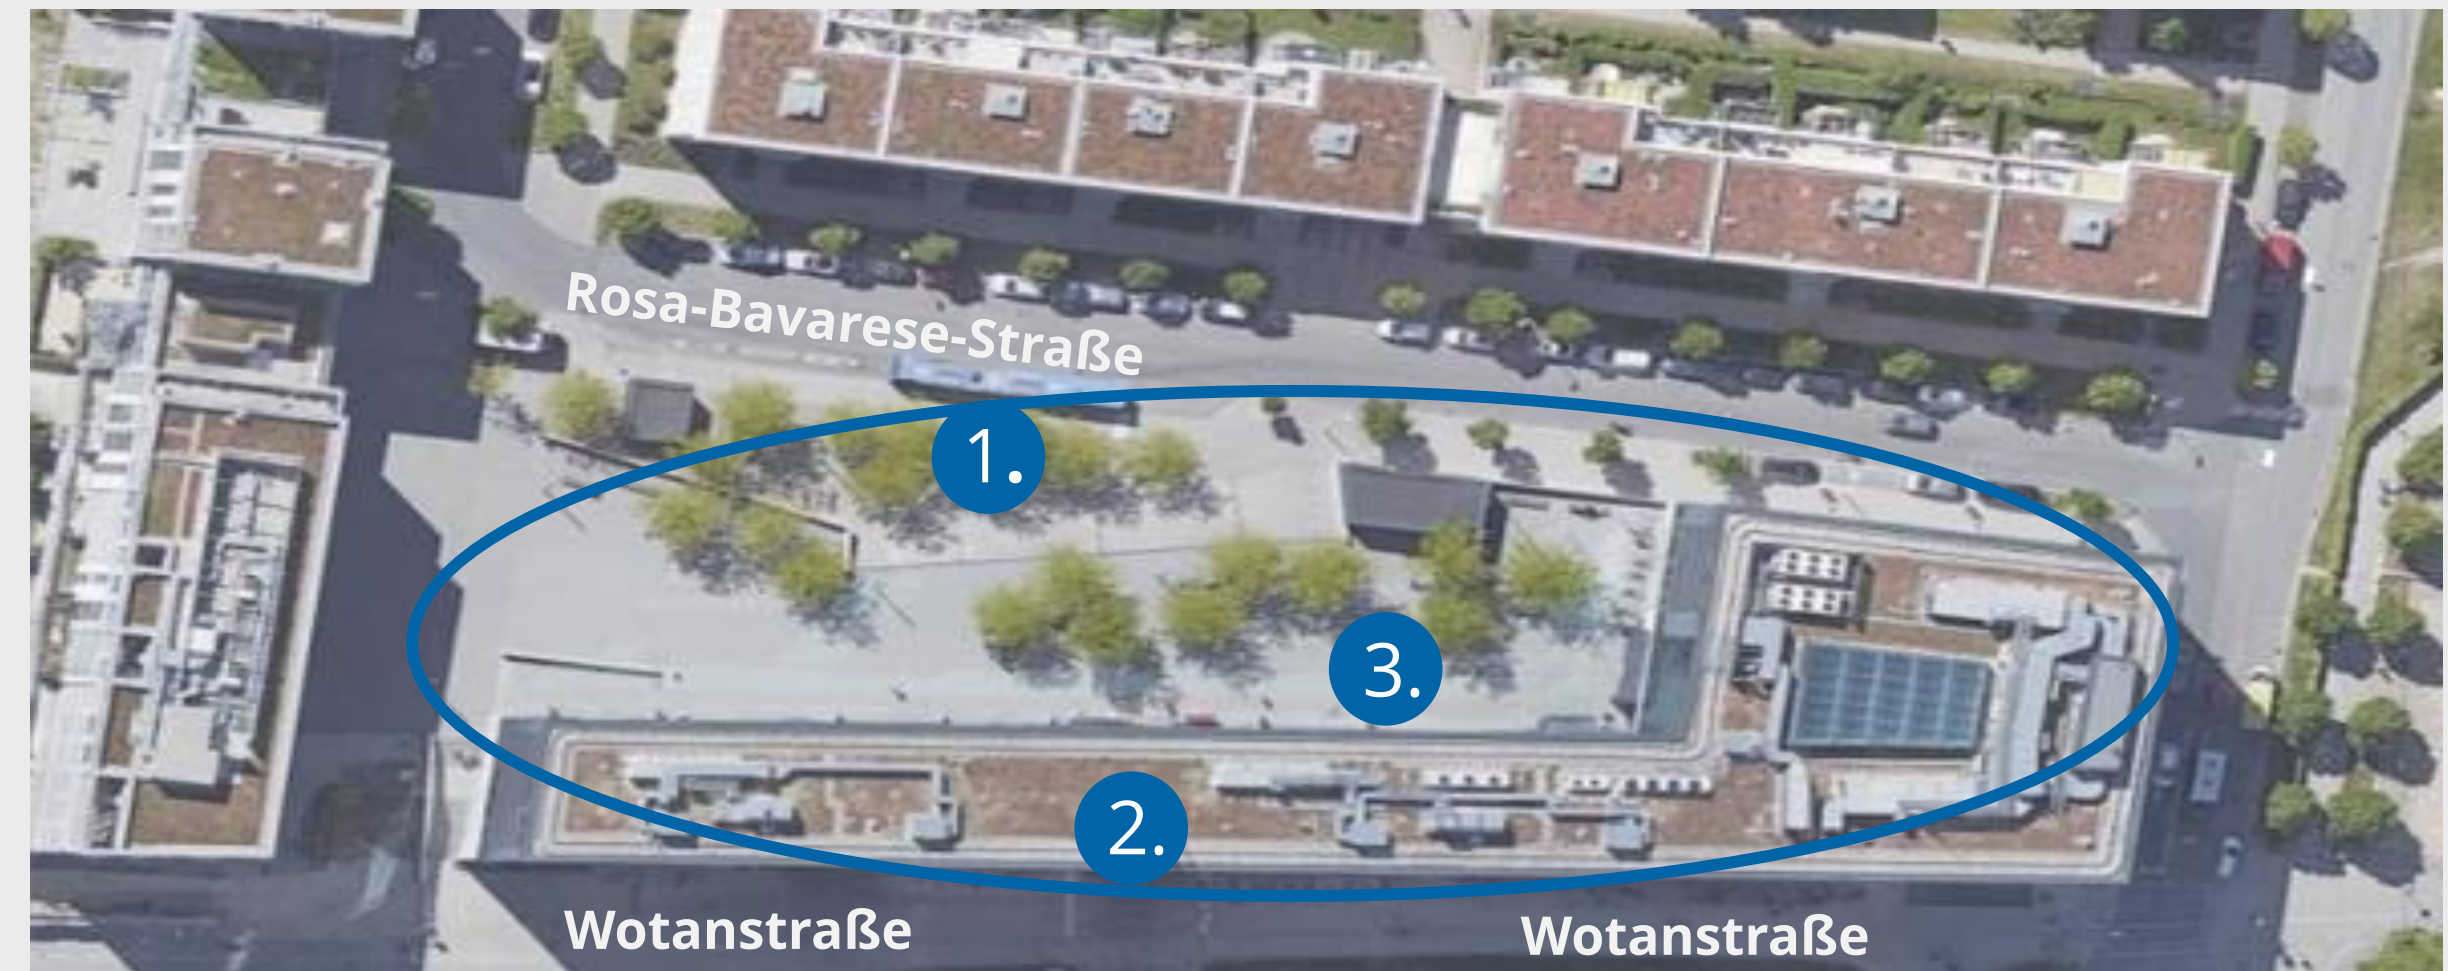

Niederlassung München

ROSA-BAVARESE-STRASSE 3

80639 MÜNCHEN

OBERBAYERN, DE

TEL: +49 (0) 89 413 2943 - 0

SIE ERREICHEN UNS WIE FOLGT:

1.

Mit öffentlichen Verkehrsmitteln

- Zu Fuß: 3 Minuten von S-Bahnhaltestelle Laim / 1 Minute von Bushaltestelle Nymphenburg Süd

2.

Mit dem Auto

- Parkmöglichkeiten finden Sie in der hauseigenen Tiefgarage (Einfahrt über Wotanstraße, Gleiche Einfahrt wie für Aldi und Rewe Kunden, Ebene -2, Freie Parkplatzwahl)

3.

Zutritt zum Gebäude

- Haupteingang (Rosa-Bavarese-Straße 3, läuten Sie bei unserem Vermieter „NUTRION“)

1.

Bushaltestelle

(„Nymphenburg Süd“)

2.

Parkmöglichkeiten

(Wotanstraße)

3.

Haupteingang

(Rosa-Bavarese-Straße 3)